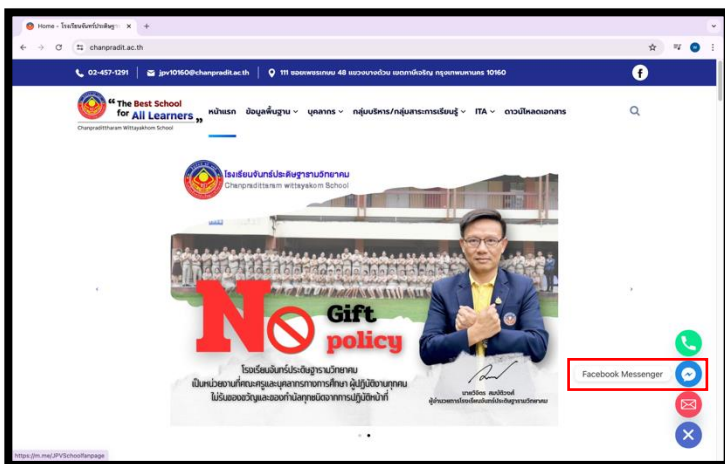

Q&A

โรงเรียนจันทร์ประดิษฐารามวิทยาคมมี Q&A ในการถามตอบผู้ที่มีคำถามเกี่ยวกับโรงเรียนผ่านช่องทาง 3 ทาง ดังนี้

ช่องทางการสอบถาม ทางโทรศัพท์
เบอร์โทร 02 869 6465

ช่องทางการสอบถาม
Messenger Facebook
โรงเรียนจันทร์ประดิษฐารามวิทยาลัย