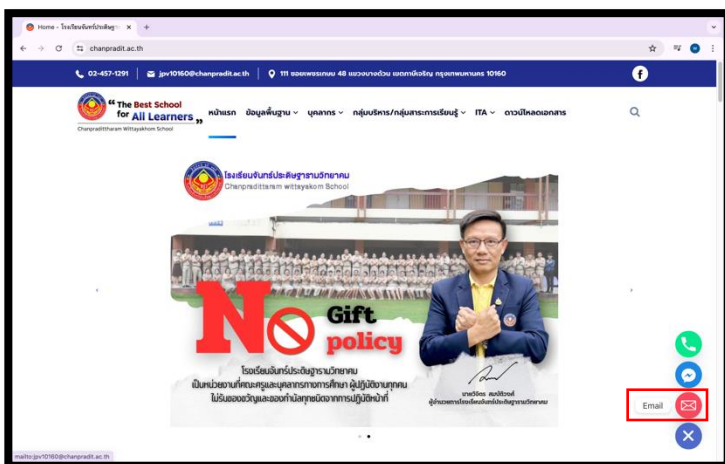

Q&A

โรงเรียนจันทร์ประดิษฐารามวิทยาคมมี Q&A ในการถามตอบผู้ที่มีคำถามเกี่ยวกับโรงเรียนผ่านช่องทาง 3 ทาง ดังนี้

ช่องทางการสอบถาม ทางโทรศัพท์
เบอร์โทร 02 869 6465

ช่องทางการสอบถาม
Messenger Facebook
โรงเรียนจันทร์ประดิษฐารามวิทยาลัย